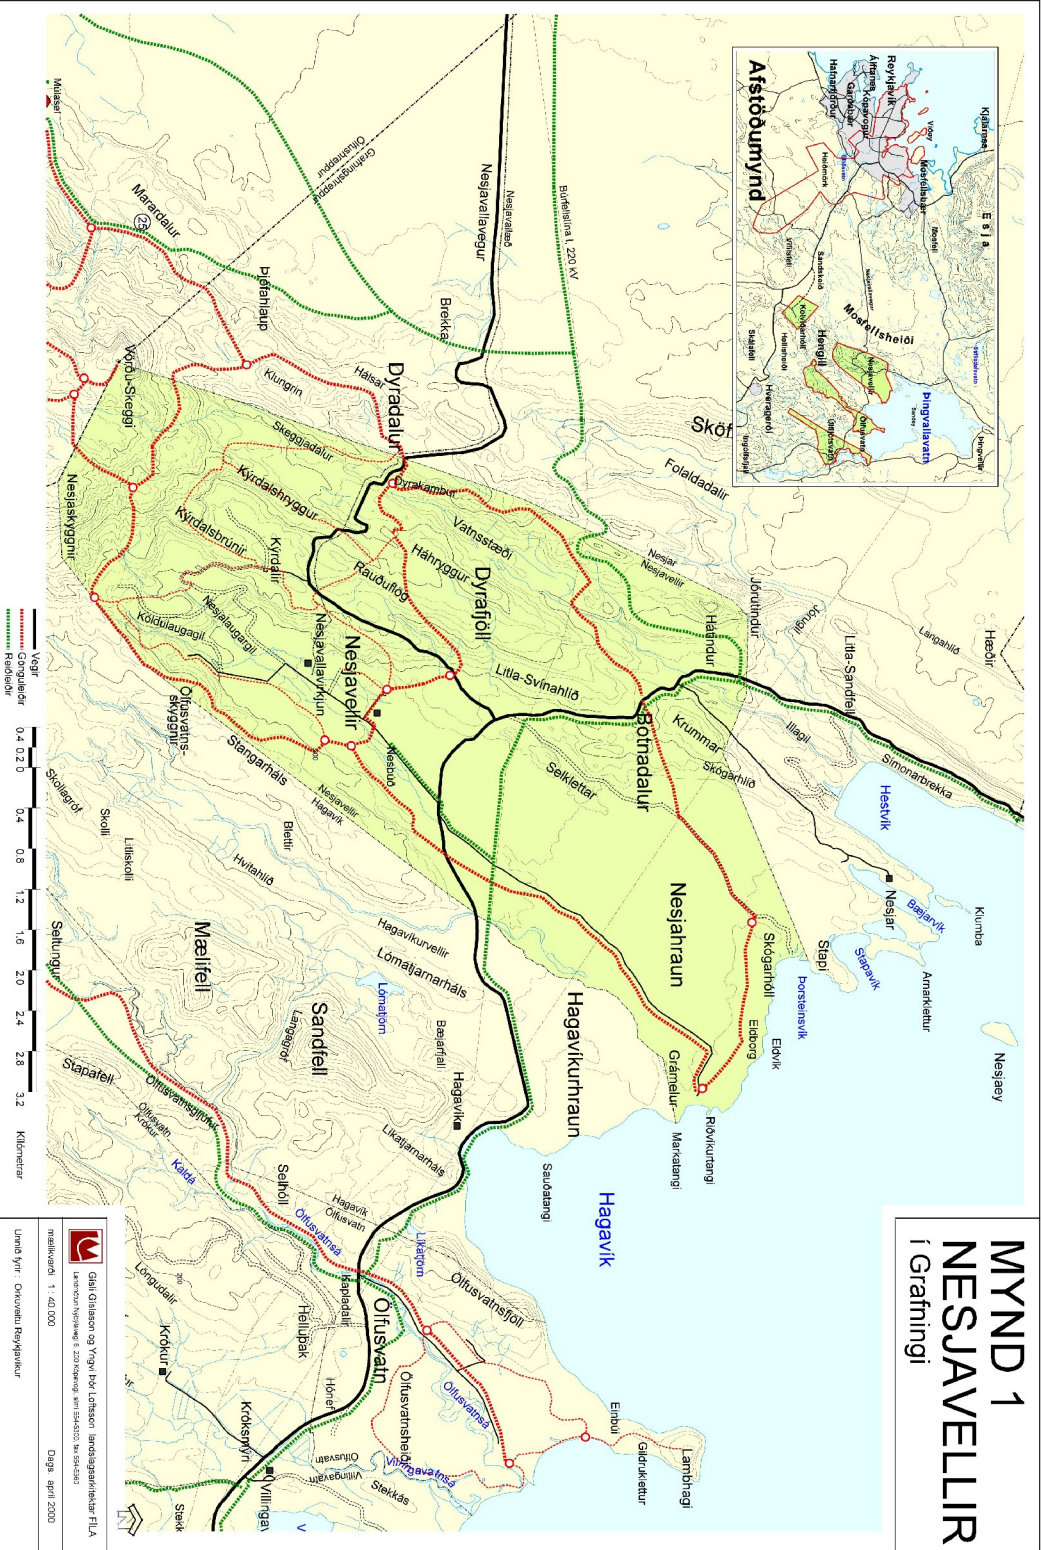

MYND 1 NESSJAVELLIR í Gráfringi

 Gísl Östason og Vinir hf. Lútsón, Landspítalshátún, Flá
 Laugavegur, Nesjavellir, 8. 220 Nesjavellir, Sími 540.000, Fax 540.000

málshlutföld 1 : 40.000
 Úmýnd 1 yfir Örnvæðu Nesjavellir